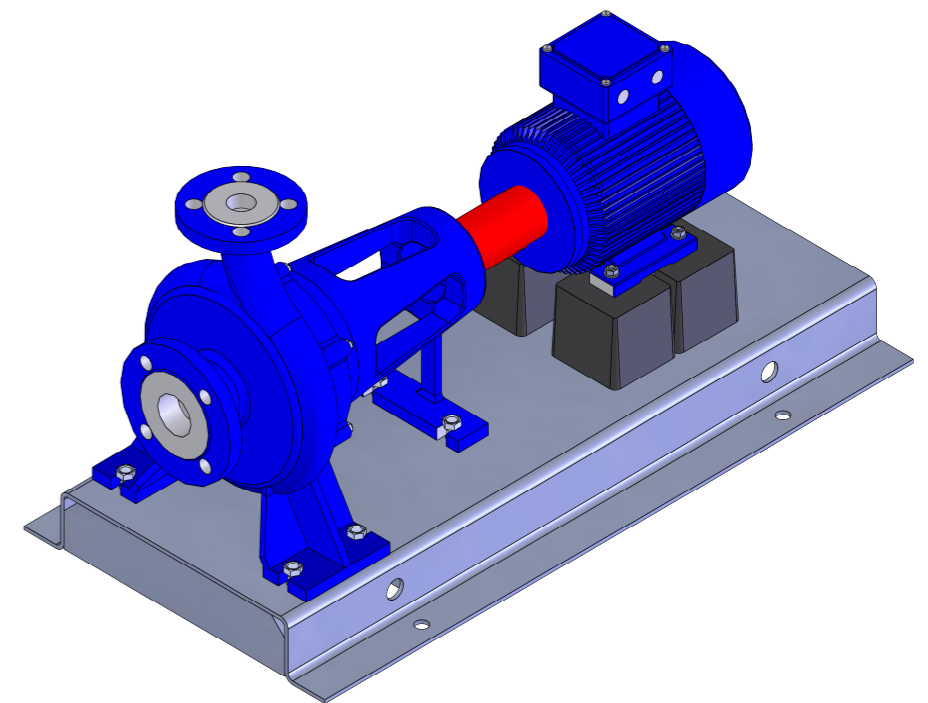

# NHVe.32-250 [1,5 kW] n= 1450 obr/min

NHVe.32-250	1,5kW/1450 rpm	 Grudziądz Ul. Droga Jeziorna 8
	90-4	