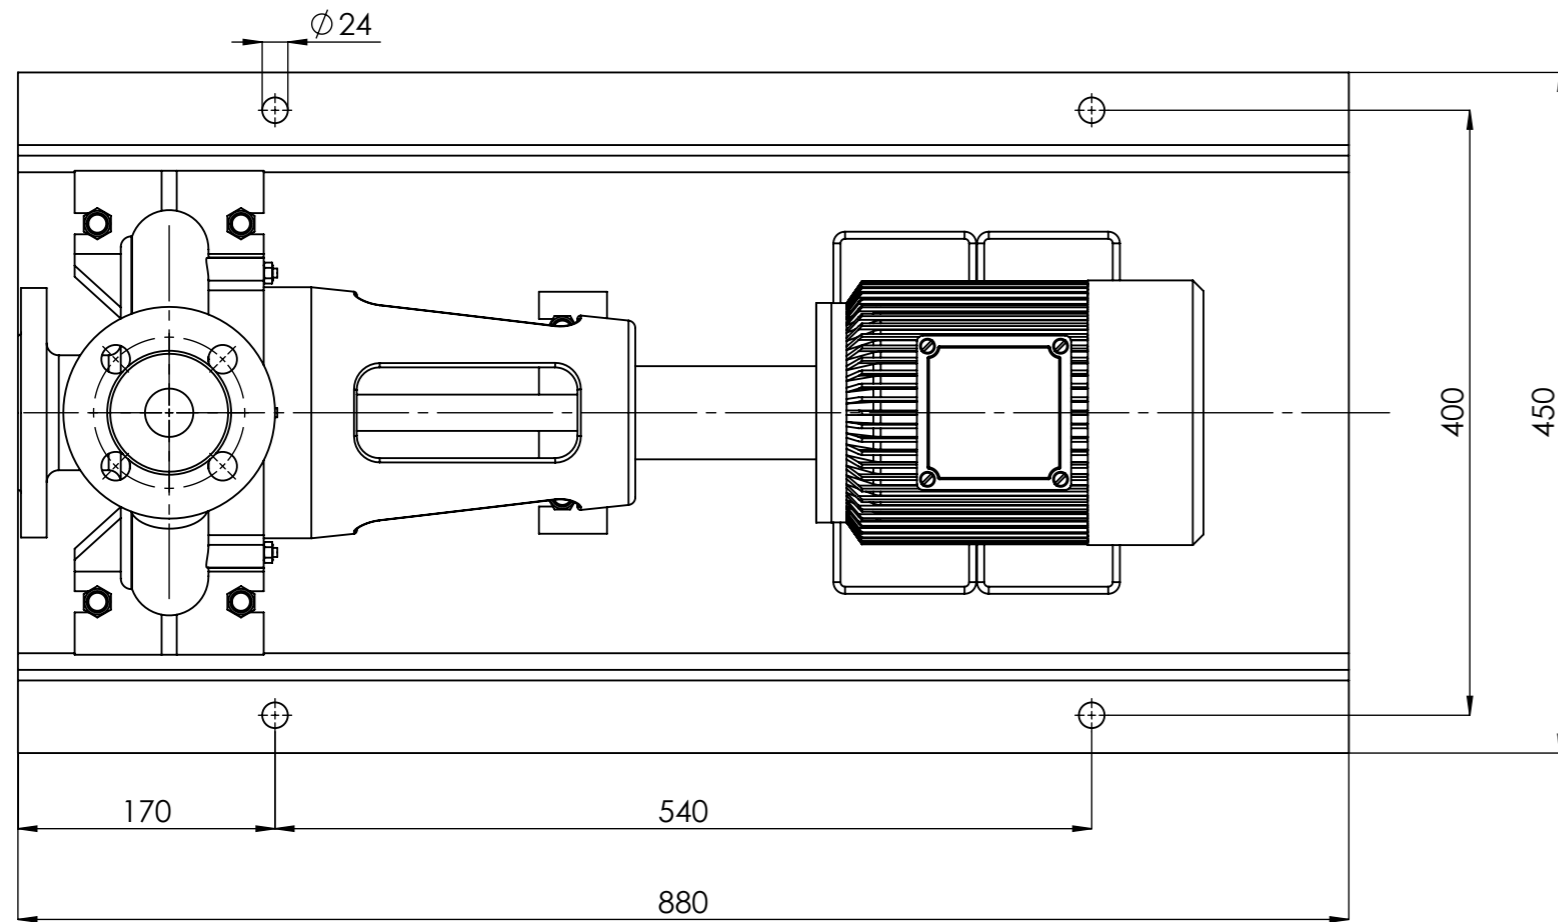

# NHVe.32-250 [1,5 kW] n= 1450 obr/min

NHVe.32-250	1,5kW/1450 rpm	 Grudziądz Ul. Droga Jeziorna 8
	90-4	