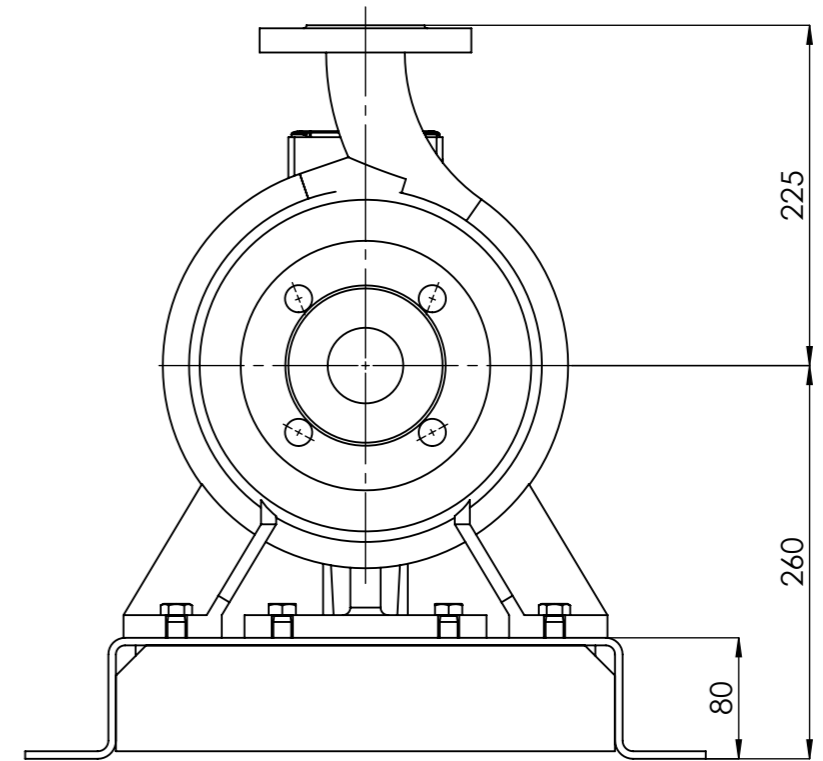

# NHVe.32-250 [1,5 kW] n= 1450 obr/min

NHVe.32-250	1,5kW/1450 rpm	 Grudziądz Ul. Droga Jeziorna 8
	90-4	