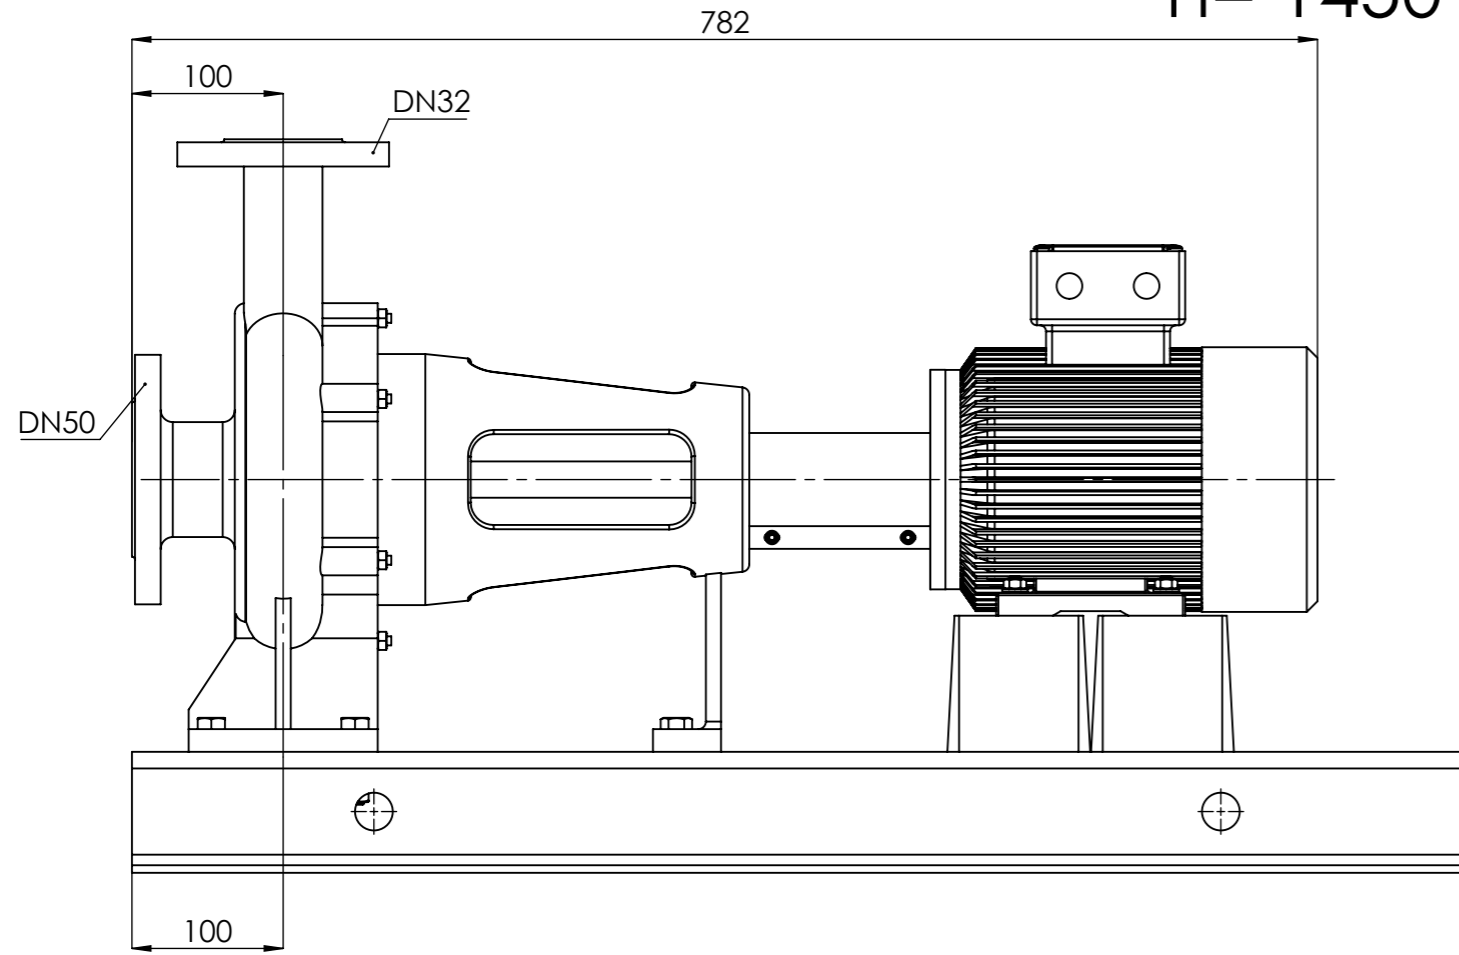

# NHVe.32-250 [1,5 kW] n= 1450 obr/min

NHVe.32-250	1,5kW/1450 rpm	 Grudziądz Ul. Droga Jeziorna 8
	90-4	